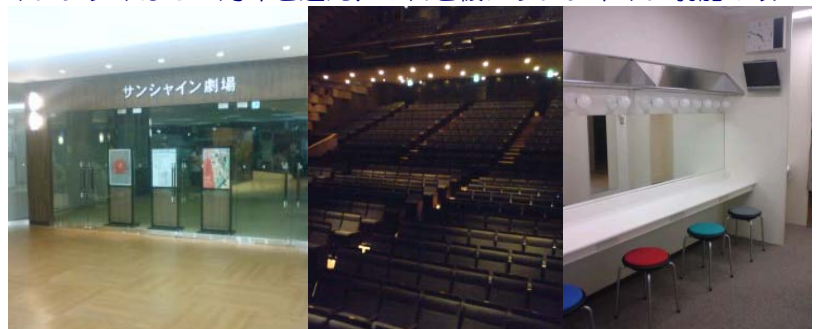

サンシャイン劇場 8月6日 リニューアルオープン

昭和53年、東池袋にサンシャインシティが完成した頃は、東京もそれほど劇場・ホールの整備が十分とは言
えない状況だったように記憶しています。サンシャイン劇場は数多くの劇団の登龍門的存在として時代の演劇活動
推進に大きく貢献してきました。今年サンシャインシティは30周年を迎え、これを機にサンシャイン劇能の改
修が進められてきました。工事着工は今年の
4月でしたので、わずか4ヶ月弱という期間
で客席の天井を含めた内装及び客席の一新、
そして舞台照明、舞台音響等舞台設備の更新
などといった工事を実施しました。複合大型
ビル内での工事は騒音・振動による影響に配
慮して夜間工事も併行したことによってハイ
スピード工事・短工期が実現しました。